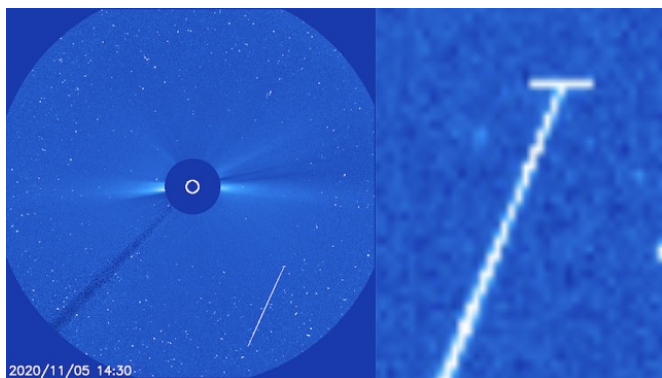

# Soho, le 5 novembre 2020

**Partage international n° [388](#) - Décembre 2020**

*photo : « SOHO (ESA & NASA) »*

*L'Observatoire solaire et héliosphérique de la Nasa (Soho) a photographié un immense objet cylindrique émettant un rayon lumineux près du soleil.*

Date des faits : 5 novembre 2020

**Sources** : [nascom.nasa.gov](http://nascom.nasa.gov) ; [heliviewer.org](http://heliviewer.org)

**Thématiques** : [signes et miracles](#)

**Rubrique** : [Signes des temps](#) (Certains des « signes d'espoir » et des « signes des temps » que nous présentons ici n'ont pas été confirmés par le Maître de Benjamin Creme. Nous les soumettons à votre seule considération car nous ne sommes pas en mesure de vérifier leur nature « miraculeuse »)