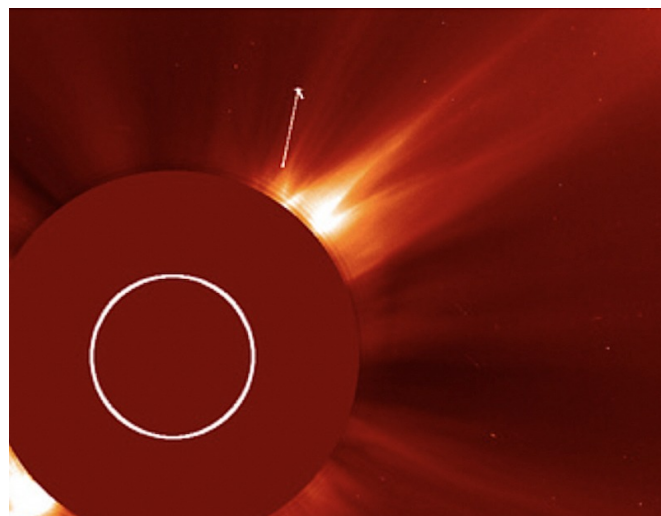

SOHO, le 28 juin 2022

Partage international n° [409](#) -
Septembre 2022

Photos : « SOHO (ESA & NASA) »

Nasa - Le 28 juin 2022, l'Observatoire solaire et héliosphérique (Soho) de la Nasa a photographié un grand objet libérant un faisceau d'énergie près du soleil. Des objets similaires photographiés par Soho et publiés dans nos précédents numéros ont été confirmés par le Maître de Benjamin Creme comme étant des vaisseaux spatiaux.

Date des faits : 28 juin 2022

Sources :

<https://soho.nascom.nasa.gov/data/Theater/>

Thématiques : [signes et miracles](#)

Rubrique : [Signes des temps](#) (Certains des « signes d'espoir » et des « signes des temps » que nous présentons ici n'ont pas été confirmés par le Maître de Benjamin Creme. Nous les soumettons à votre seule considération car nous ne sommes pas en mesure de vérifier leur nature « miraculeuse »)