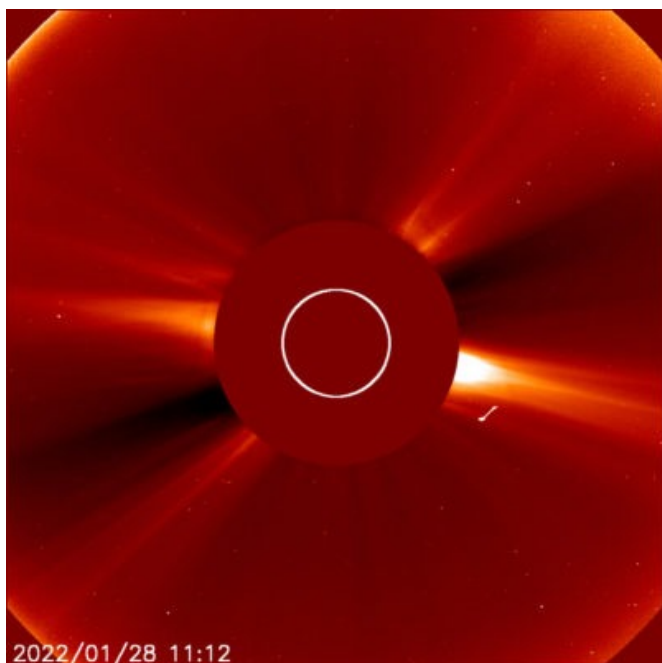

# Soho, le 28 janvier 2022

Partage international n° [404](#) - Avril 2022

« SOHO (ESA & NASA) »

« SOHO (ESA & NASA) »

Nasa - Le 28 janvier 2022, à deux reprises, Soho (observatoire solaire et héliosphérique de la Nasa) a photographié un objet immense non identifié près du soleil.

Date des faits : 28 janvier 2022

Sources : [soho.nascom.nasa.gov](http://soho.nascom.nasa.gov)

Thématiques :

Rubrique : [Signes des temps](#) (Certains des « signes d'espoir » et des « signes des temps » que nous présentons ici n'ont pas été confirmés par le Maître de Benjamin Creme. Nous les soumettons à votre