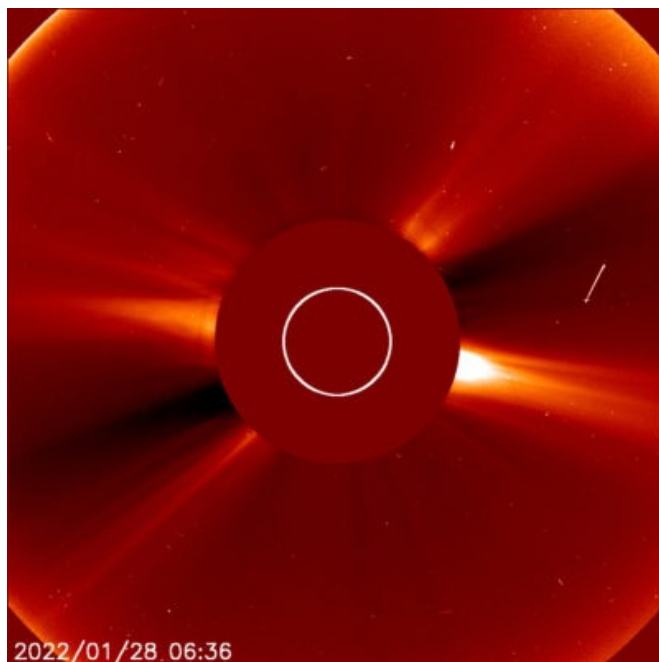

# Soho, le 28 janvier 2022

Partage international n° [404](#) - Avril 2022

« SOHO (ESA & NASA) »

« SOHO (ESA & NASA) »

Nasa - Le 28 janvier 2022, à deux reprises, Soho (observatoire solaire et héliosphérique de la Nasa) a photographié un objet immense non identifié près du soleil.

Date des faits : 28 janvier 2022

Sources : [soho.nascom.nasa.gov](http://soho.nascom.nasa.gov)

Thématiques :

Rubrique : [Signes des temps](#) (Certains des « signes d'espoir » et des « signes des temps » que nous présentons ici n'ont pas été confirmés par le Maître de Benjamin Creme. Nous les soumettons à votre