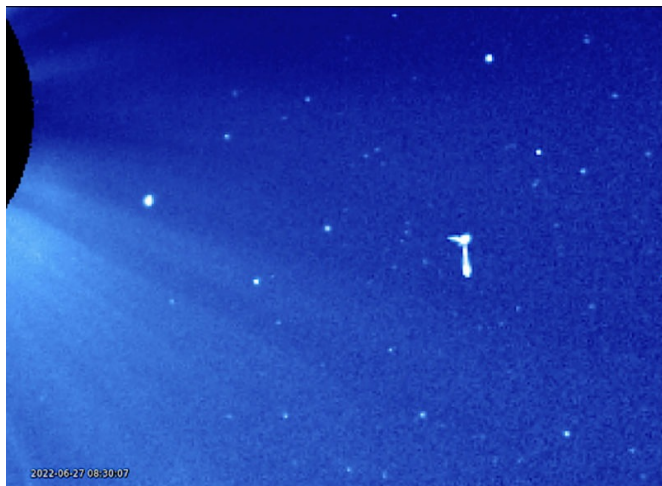

SOHO, le 27 juin 2022

Photo : « SOHO (ESA & NASA) »

Nasa - Le 27 juin 2022, l'Observatoire solaire et héliosphérique de la Nasa a photographié un énorme objet cylindrique près du soleil.

Partage international n° [409](#) -
Septembre 2022

Date des faits : 27 juin 2022

Sources :

<https://soho.nascom.nasa.gov/data/Theater/>

Thématiques : [signes et miracles](#)

Rubrique : [Signes des temps](#) (Certains des « signes d'espoir » et des « signes des temps » que nous présentons ici n'ont pas été confirmés par le Maître de Benjamin Creme. Nous les soumettons à votre seule considération car nous ne sommes pas en mesure de vérifier leur nature « miraculeuse »)