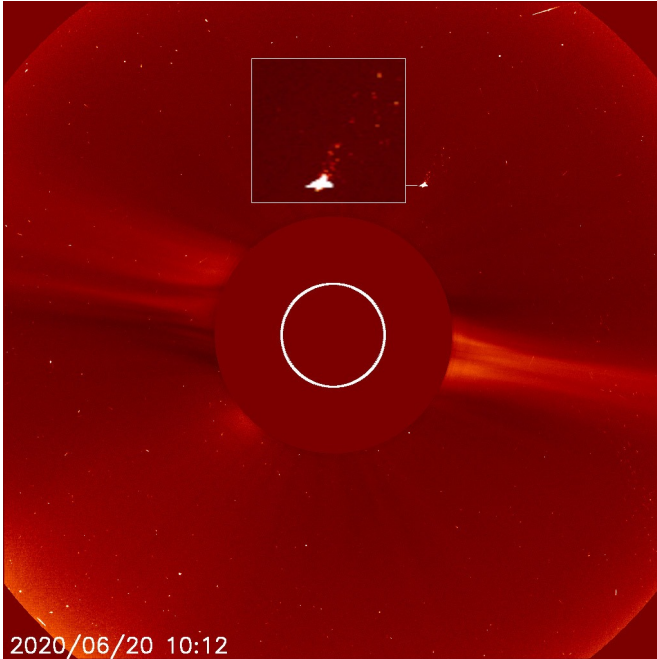

Soho, le 20 juin 2020

Partage international n° [383](#) - Juillet 2020

Photo : « SOHO (ESA & NASA) »

Photo : « SOHO (ESA & NASA) »

Un énorme objet ailé a été photographié près du soleil par le satellite Soho de la Nasa, le 20 juin 2020. D'après les deux clichés, il semblerait que l'objet fasse plusieurs fois la taille de la Terre.

Date des faits : 20 juin 2020

Sources : <https://sohowww.nascom.nasa.gov>

Thématiques : [signes et miracles](#)

Rubrique : [Signes des temps](#) (Certains des « signes d'espoir » et des « signes des temps » que nous présentons ici n'ont pas été confirmés par le Maître de Benjamin Creme. Nous les soumettons à votre seule considération car nous ne sommes pas en mesure de vérifier leur nature « miraculeuse »)