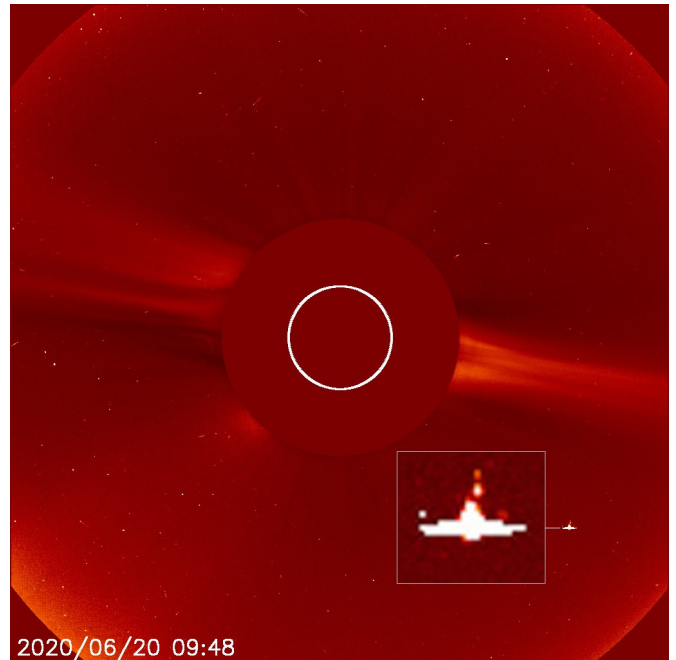

Soho, le 20 juin 2020

Partage international n° [383](#) - Juillet 2020

Photo : « SOHO (ESA & NASA) »

Photo : « SOHO (ESA & NASA) »

Un énorme objet ailé a été photographié près du soleil par le satellite Soho de la Nasa, le 20 juin 2020. D'après les deux clichés, il semblerait que l'objet fasse plusieurs fois la taille de la Terre.

Date des faits : 20 juin 2020

Sources : <https://sohowww.nascom.nasa.gov>

Thématiques : [signes et miracles](#)

Rubrique : [Signes des temps](#) (Certains des « signes d'espoir » et des « signes des temps » que nous présentons ici n'ont pas été confirmés par le Maître de Benjamin Creme. Nous les soumettons à votre seule considération car nous ne sommes pas en mesure de vérifier leur nature « miraculeuse »)