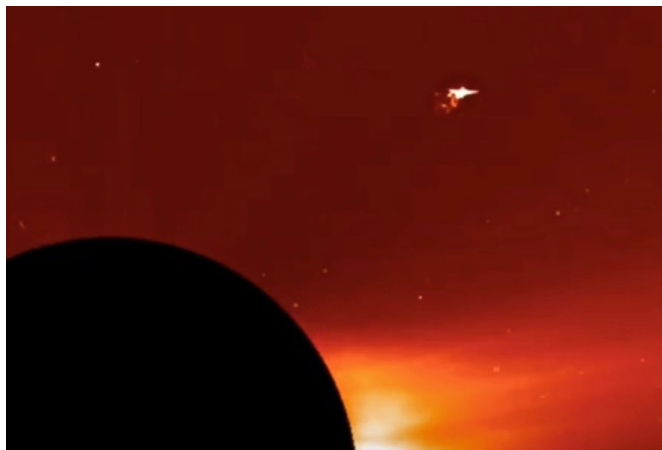

# Soho, le 13 octobre 2020

Partage international n° [388](#) - Décembre 2020

photo : « SOHO (ESA & NASA) »

Détail

photo : « SOHO (ESA & NASA) »

*Le 13 octobre 2020, l'Observatoire solaire et héliosphérique de la Nasa (Soho) a photographié un énorme objet ailé près du soleil.*

**Sources** : [sohowww.nascom.nasa.gov](http://sohowww.nascom.nasa.gov) ;  
[helioviewer.org](http://helioviewer.org)

**Thématiques** : [signes et miracles](#)

**Rubrique** : [Signes des temps](#) (Certains des « signes d'espoir » et des « signes des temps » que nous présentons ici n'ont pas été confirmés par le Maître de Benjamin Creme. Nous les soumettons à votre seule considération car nous ne sommes pas en mesure de vérifier leur nature « miraculeuse »)